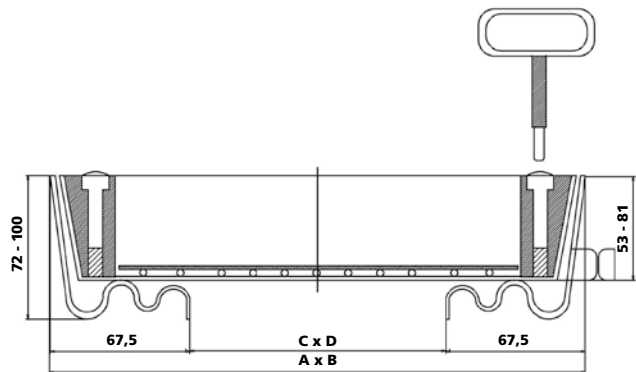

STAHLO DECK LIGHT LINE

Höhen: 72 - 100 mm

Eigenschaften

- Rahmen und Fülldeckel wurden aus 2 mm dickem Stahlblech hergestellt. Die vertiefte Abdeckung ist mit den Hubtasten sehr leicht zu öffnen.
- Anwendung: außen.
- Die Schachtabdeckung ist nicht fest verschraubt.
- Die Schachtabdeckung ist an der Außenseite mit Befestigungsankern versehen.
- Ein Armierungsgewebe aus Ø 10 mm gedrehtem Stahlblech ist kreuzweise am Boden geschweißt.
- Oberflächenbehandlung: warmverzinkt.
- Belastungsklasse: B125

Geruchssicher

Wasserdicht

HÖHE

Öffnung C x D (mm)	Maße A x B (mm)	72 mm		100 mm	
		Gewicht (kg)	Produktnr.	Gewicht (kg)	Produktnr.
300 x 300	435 x 435	10.50	26464	11.20	26472
400 x 400	535 x 535	13.50	26465	14.36	26473
500 x 500	635 x 635	18.00	26466	19.02	26474
600 x 600	735 x 735	21.50	26467	22.68	26475
700 x 700	835 x 835	25.00	26468	26.36	26476
800 x 800	935 x 935	33.50	26469	35.00	26477
900 x 900	1035 x 1035	35.00	26470	38.68	26478
1000 x 1000	1135 x 1135	45.50	26471	47.32	26479
Geeignet für Fliesen		■		■	
Geeignet für Fliesen und Pflastersteine		■		■	